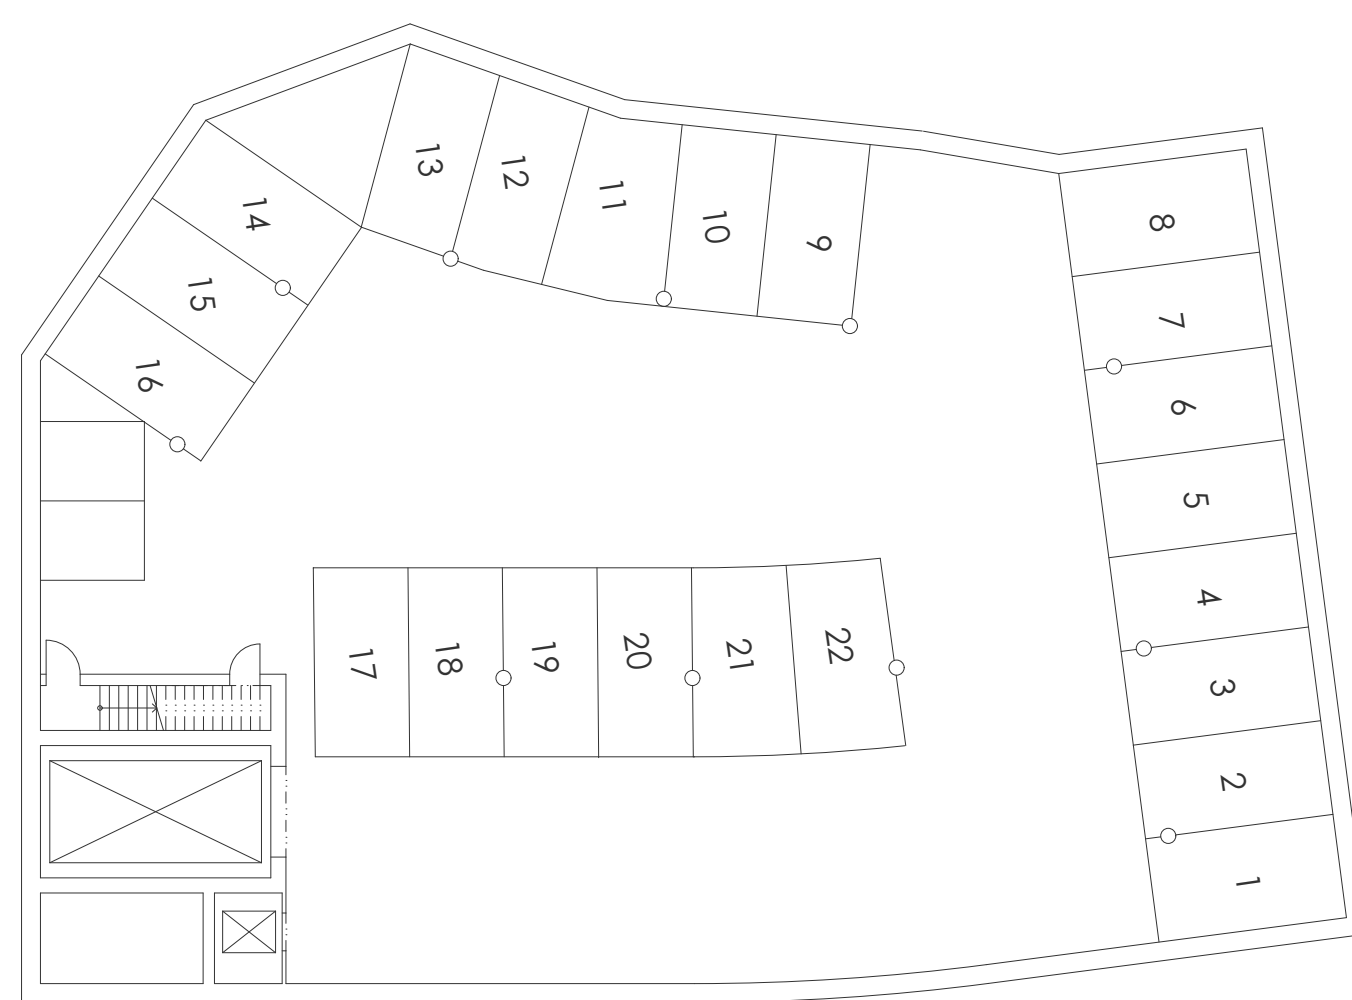

LEGENDA

- 1 ZÁDVEŘÍ
- 2 CHODBA
- 3 SKLAD
- 4 BYT 2+1, 47m<sup>2</sup>
- 5 PRONAJÍMATELNÝ PROSTOR, 33m<sup>2</sup>
- 6 PRŮCHOD
- 7 AUTOVÝTAH
- 8 KOTELNA
- 9 BYT 2+kk, 51m<sup>2</sup>
- 10 BYT 2+1, 52m<sup>2</sup>
- 11 INFOPOINT - ZÁZEMÍ
- 12 VÝSTAVNÍ PROSTOR
- 13 BYT - REPLIKA PŮVODNÍHO INTERIÉRU

PŮDORYS 1PP

ŘEZ PŘÍČNÝ

PŮDORYS 1NP

PŮDORYS 2NP

ŘEZ PODÉLNÝ

POHLED JIŽNÍ

POHLED SEVERNÍ

POHLED VÝCHODNÍ