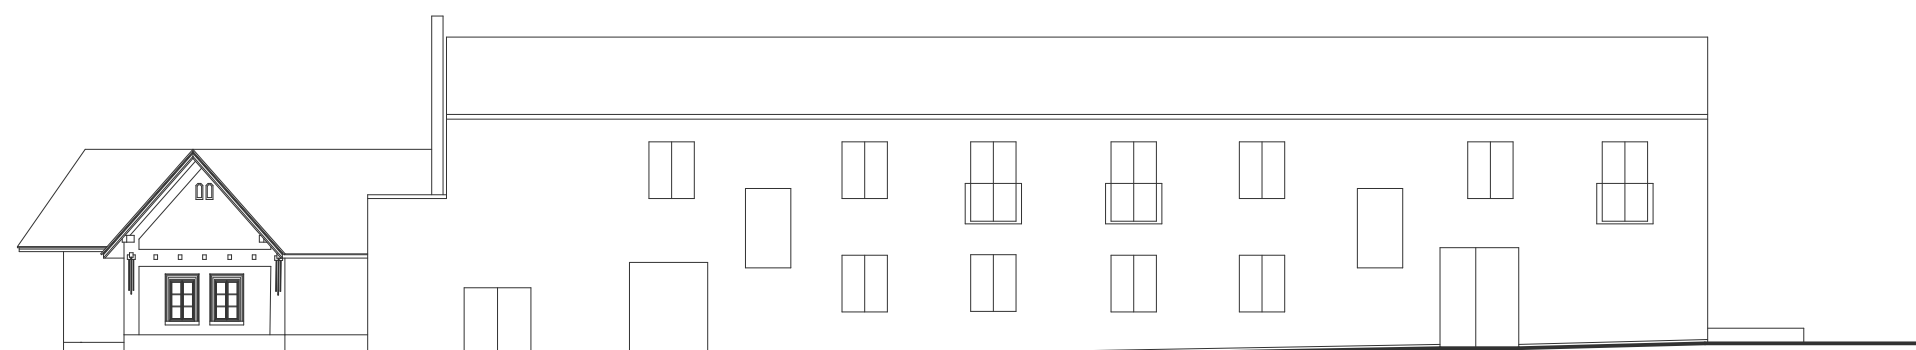

POHLED VÝCHODNÍ