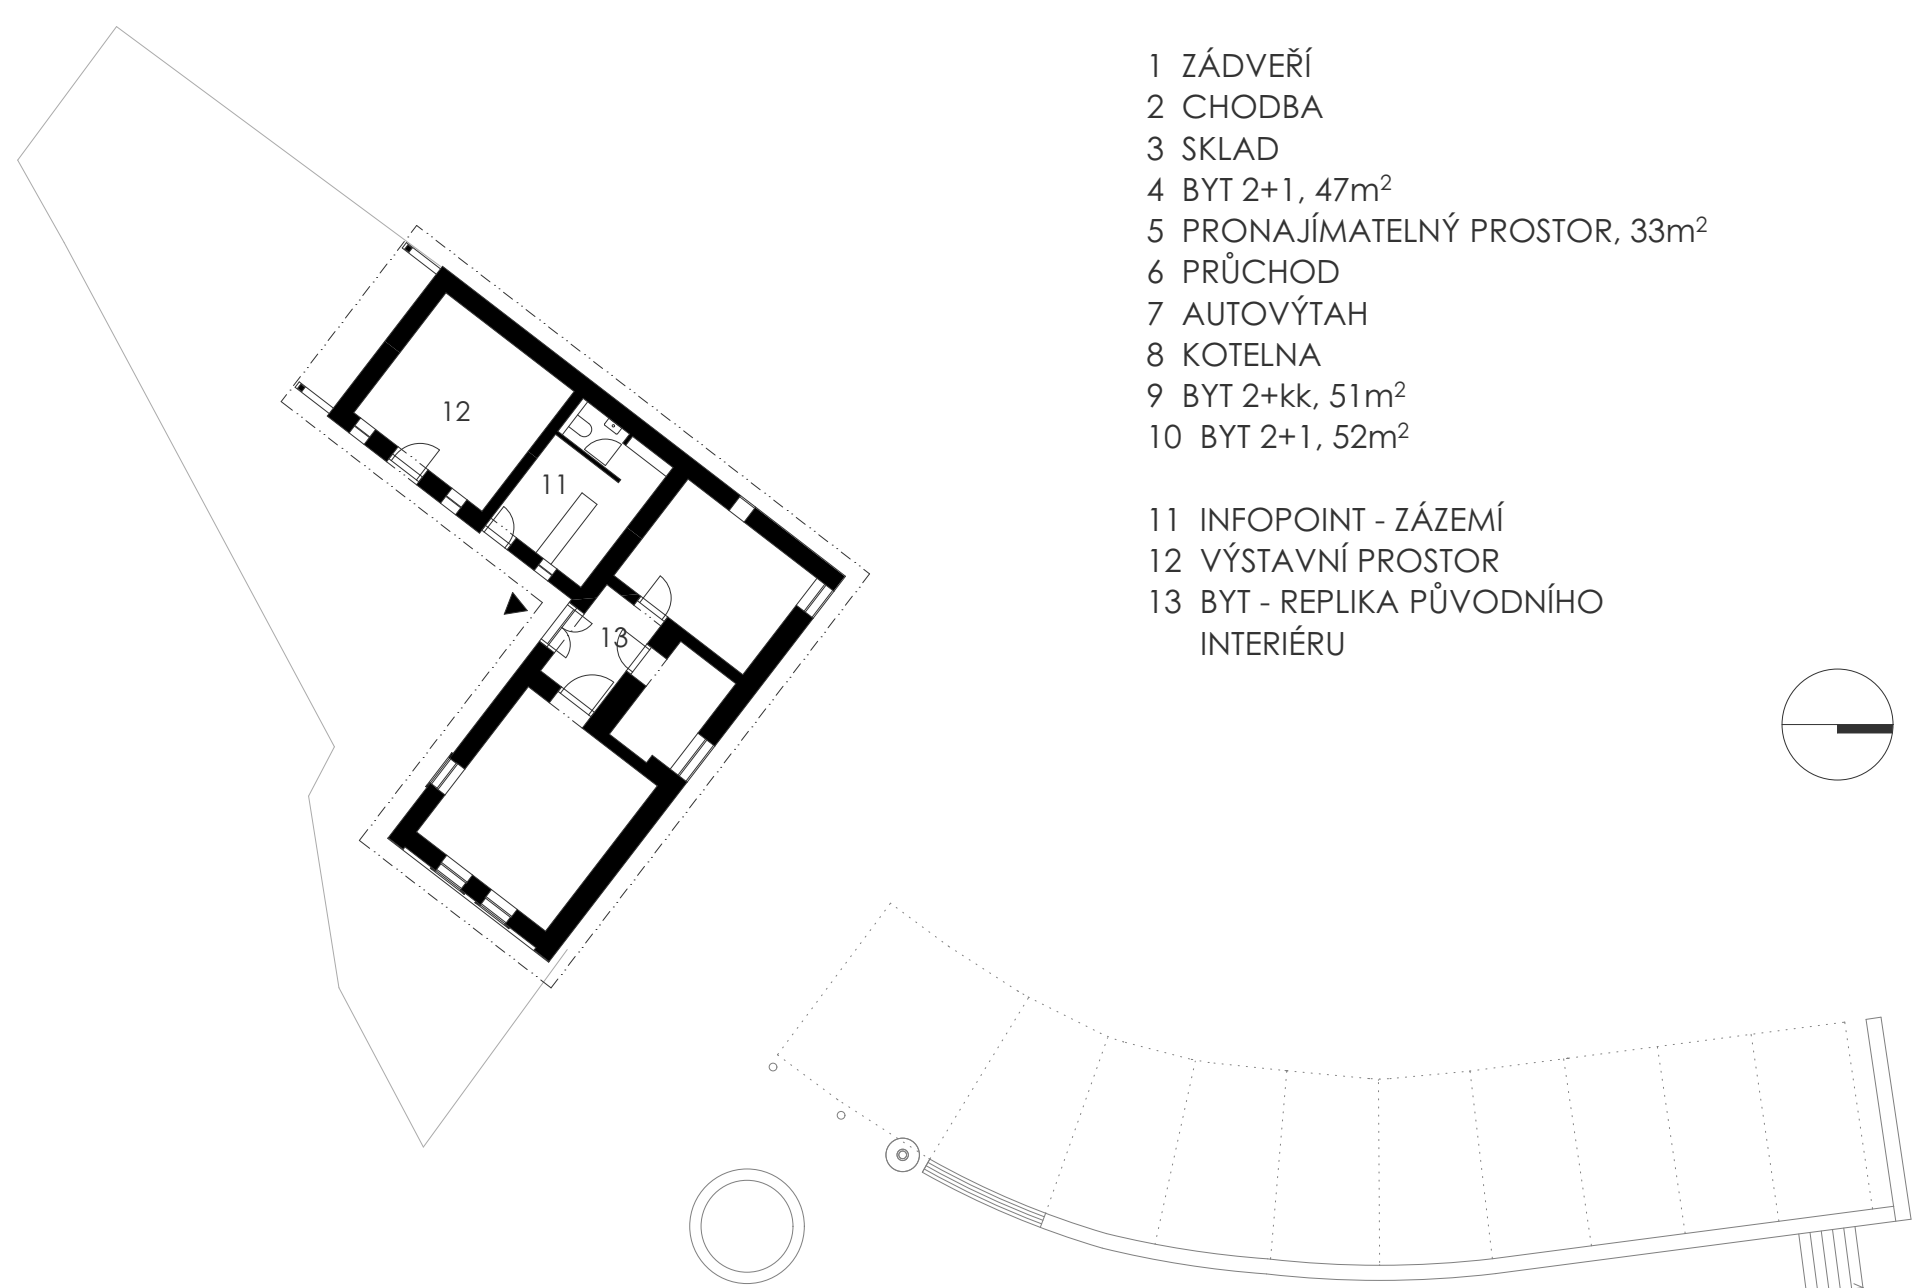

LEGENDA

- 1 ZÁDVEŘÍ
- 2 CHODBA
- 3 SKLAD
- 4 BYT 2+1, 47m<sup>2</sup>
- 5 PRONAJÍMATELNÝ PROSTOR, 33m<sup>2</sup>
- 6 PRŮCHOD
- 7 AUTOVÝTAH
- 8 KOTELNA
- 9 BYT 2+kk, 51m<sup>2</sup>
- 10 BYT 2+1, 52m<sup>2</sup>
- 11 INFOPOINT - ZÁZEMÍ
- 12 VÝSTAVNÍ PROSTOR
- 13 BYT - REPLIKA PŮVODNÍHO INTERIÉRU

PŮDORYS 1PP

ŘEZ PŘÍČNÝ

PŮDORYS 1NP

PŮDORYS 2NP

ŘEZ PODÉLNÝ

POHLED JIŽNÍ

POHLED SEVERNÍ

POHLED VÝCHODNÍ