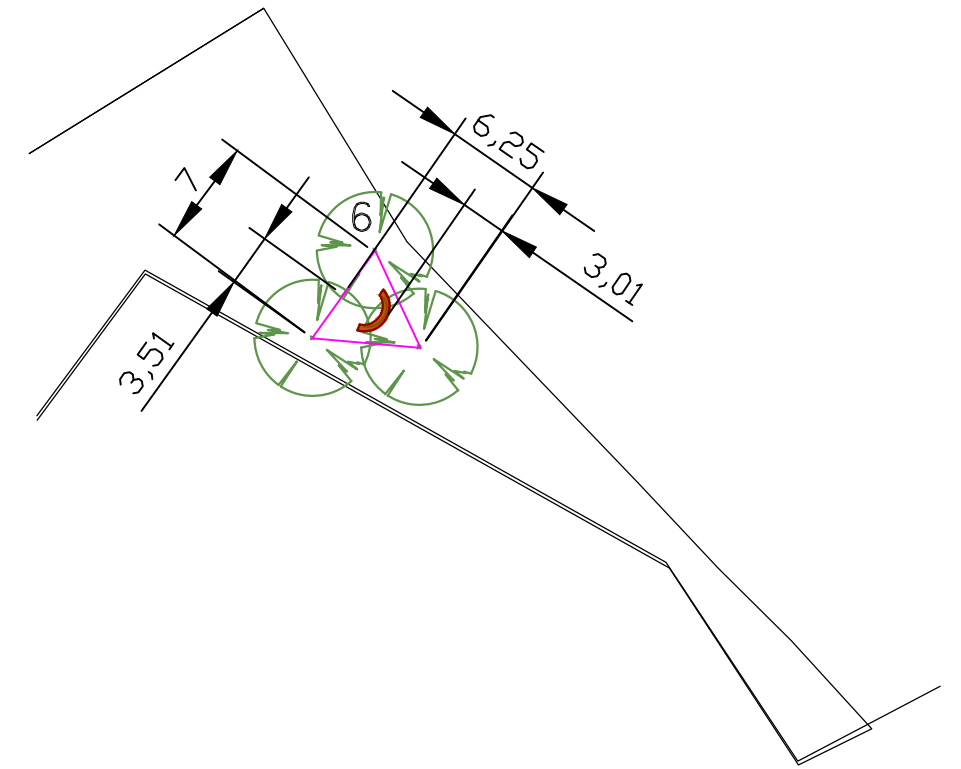

Detail umístění lavičky v oskerušovém háji

Projekce krajinné a sídelní zeleně Jitka Dlouhá		Jitka Dlouhá, DiS Mohylová 84 312 00 Plzeň tel. 736 669 426	
AUTOR/VYPRACOVAL: J. Dlouhá, P. Krhounek		ODP.PROJEKTANT: Jitka Dlouhá	
KRAJ: Zlínský		Kat. území: Želechovice nad Dřevnicí	
OBJEDNATEL: Obec Želechovice nad Dřevnicí			
AKCE		DATUM: 06/2020	
Krajinářská studie vybraných lokalit v katastru obce Želechovice nad Dřevnicí		STUPEŇ: STUDIE	
		MĚŘÍTKO: 1:500	
		PŘÍLOHA	PARÉ
SITUACE - lokalita B - "Paseky", u oskeruše, detail rondelu		7	